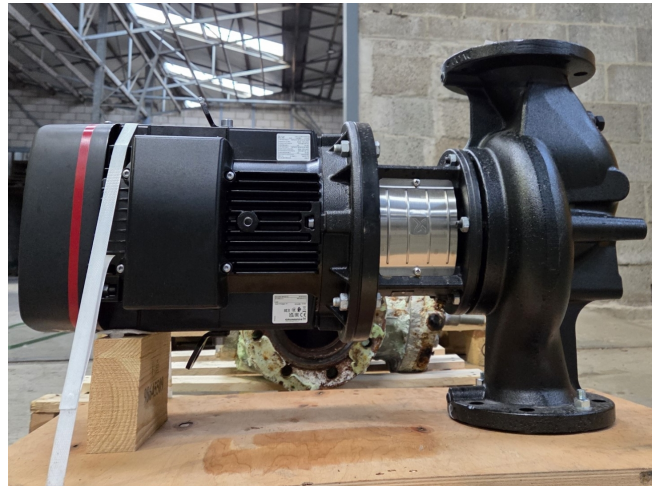

Grundfos TP 100-240/2 A-F-A-BQQE-MW1 Brand new

Specifications

Marque	Grundfos
Type	TP 100-240/2 A-F-A-BQQE-MW1 Brand new
Débit volumique Q max. (m ³ /h)	92,0
Hauteur de livraison H max. (m)	20,4
Puissance max. (kW)	7,5
Stock	1

Description

Used Grundfos TP 100-240/2 A-F-A-BQQE-MW1 Brand new

Brand new Grundfos TP 100-240/2 A-F-A-BQQE-MW1 water pump with a Grundfos MG132SB2-38FF265-H3 electromotor: 50/60 Hz - 7,5 kW - 2910/2920 - 3500/3530 RPM. The pump has the following specifications: Qmax: 92,0 m³/h - Hmax: 20,4 m - Pmax: 7,5 kW. Dimensions: 780x320x500 mm (LxWxH) & 128 kg.